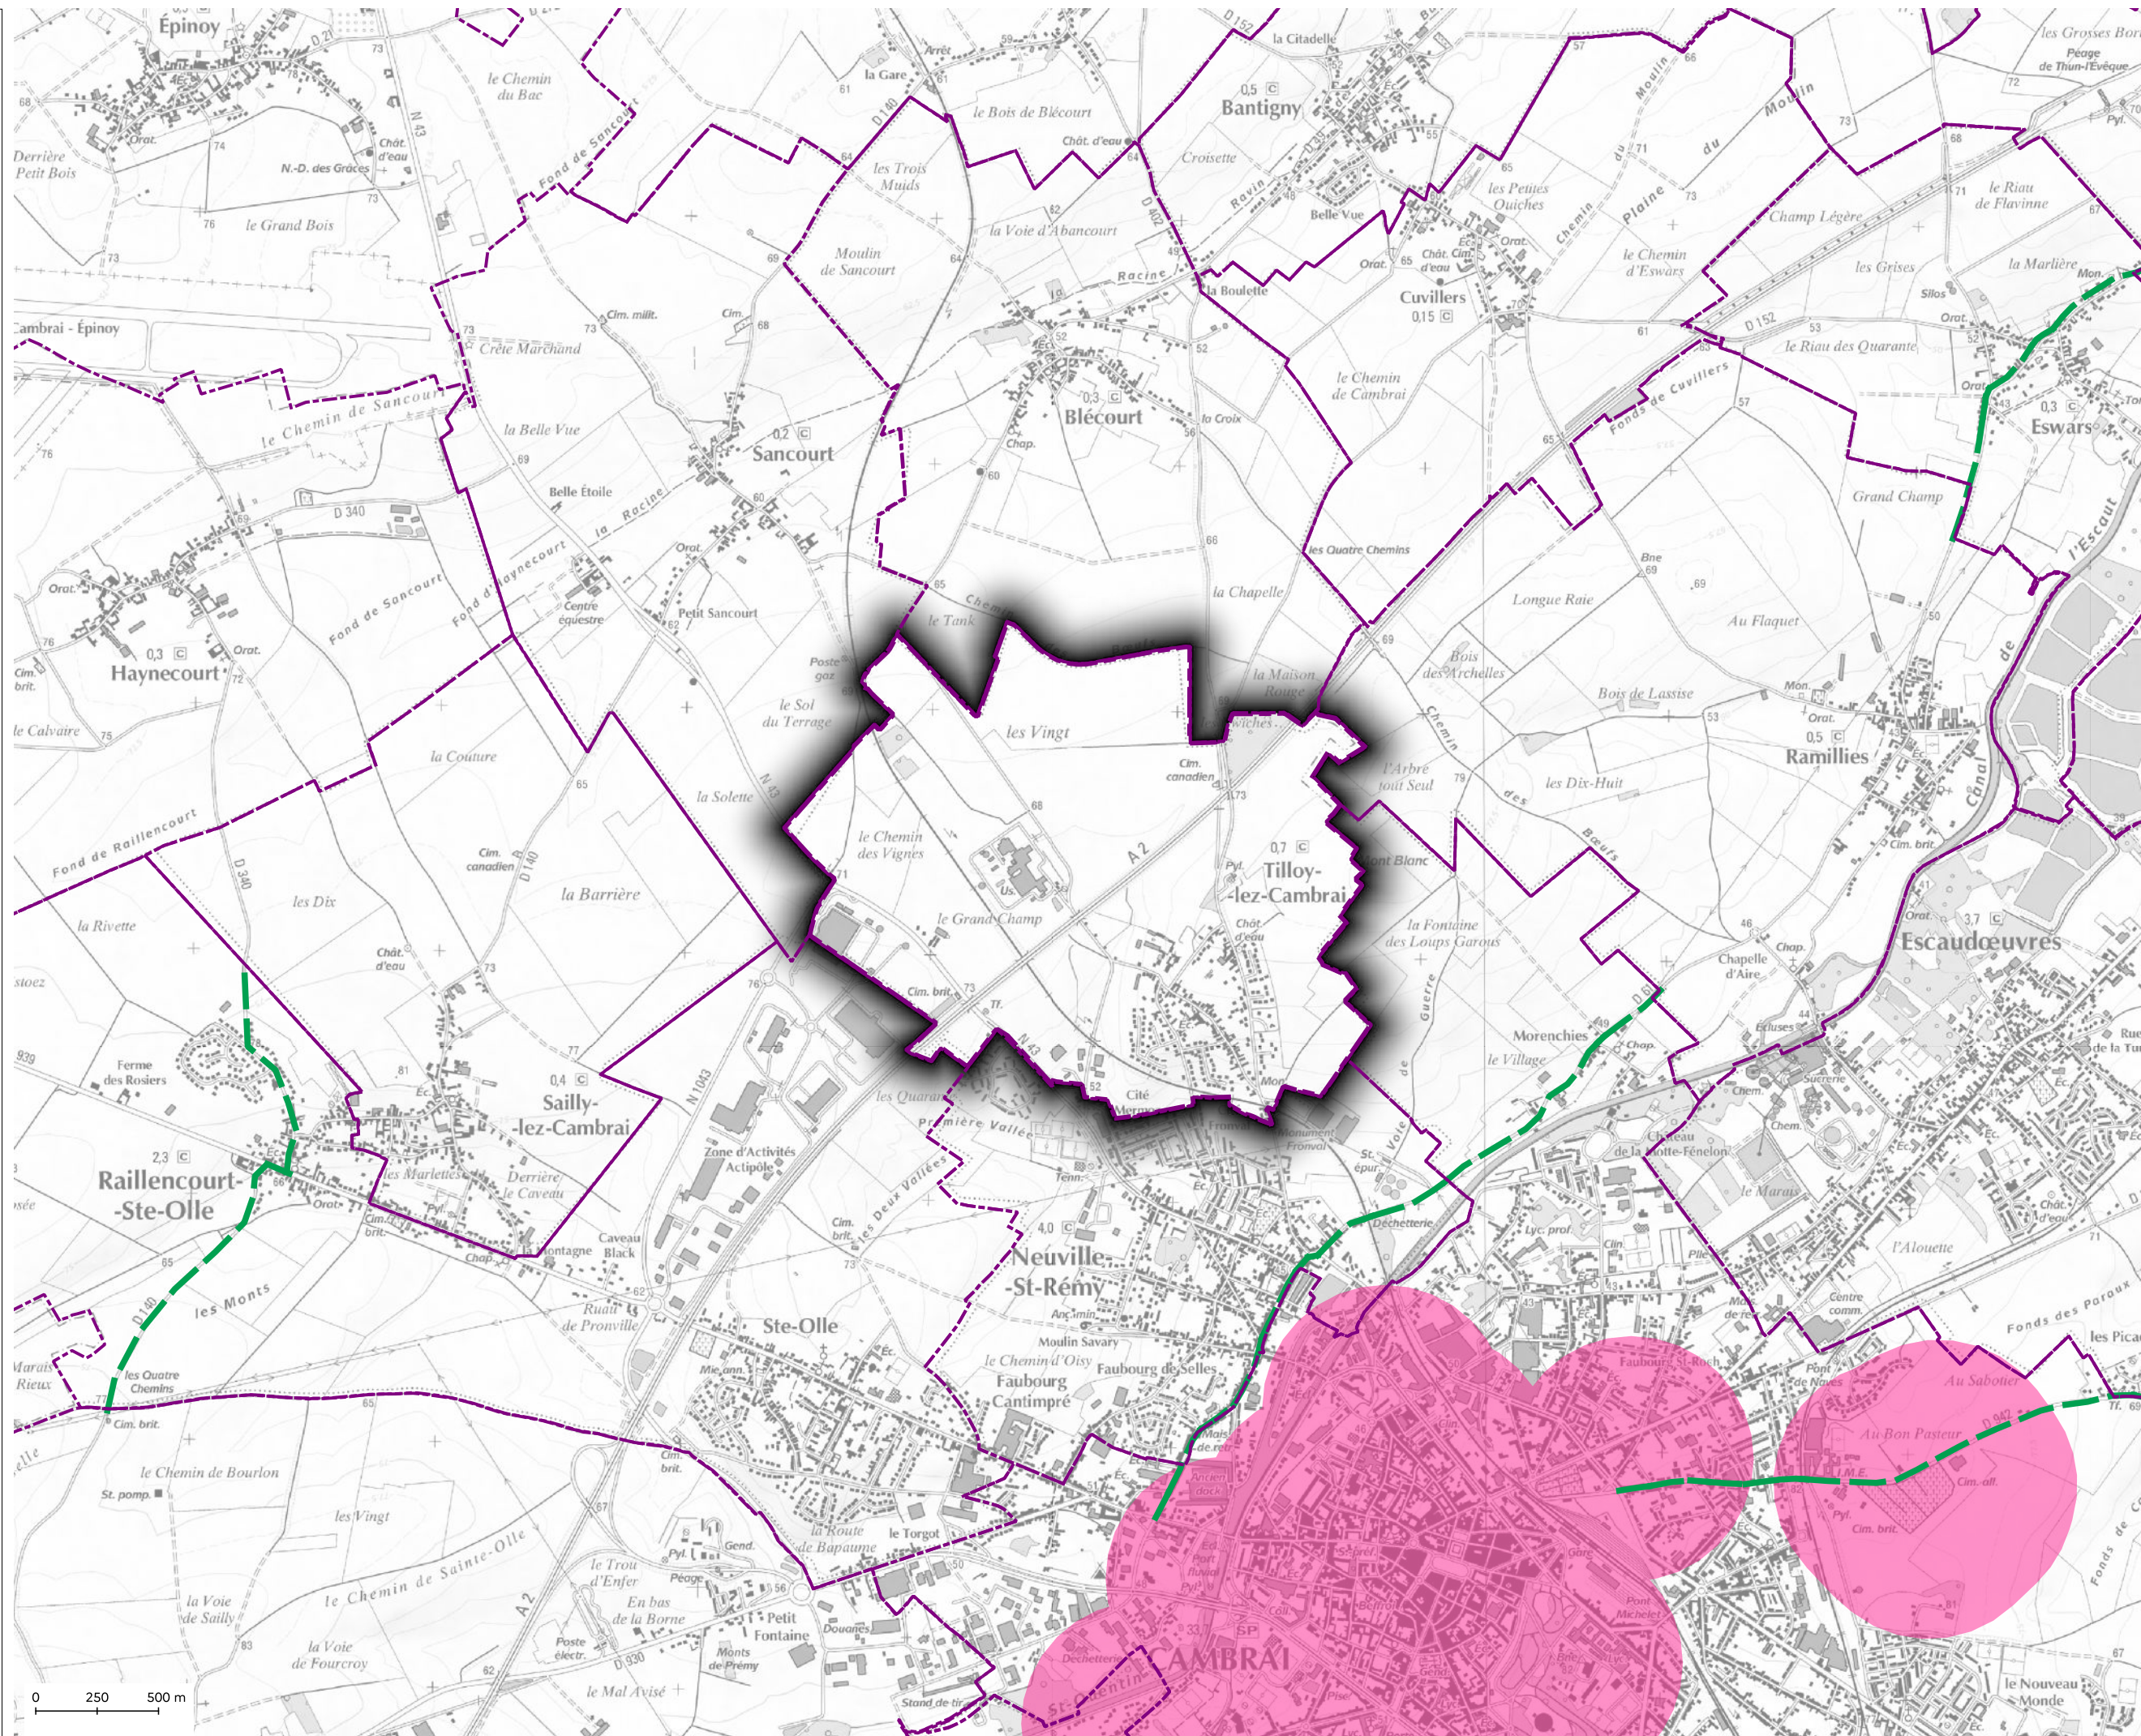

Carte Environnementale
Pour information

Patrimoine paysager

- Protection paysagère Sites classés / sites inscrits
- Plan Départemental des Itinéraires de Promenade et Randonnée (Pdipr)
- Protection du patrimoine architectural

COMMUNE DE
TILLOY-LEZ-CAMBRAI

 Contour de commune

Patrimoine Paysager

-  Plan Départemental des Itinéraires de Promenade et Randonnée (Pdipr)
-  Zone de protection de 500 m autour des monuments historiques

0 250 500 m